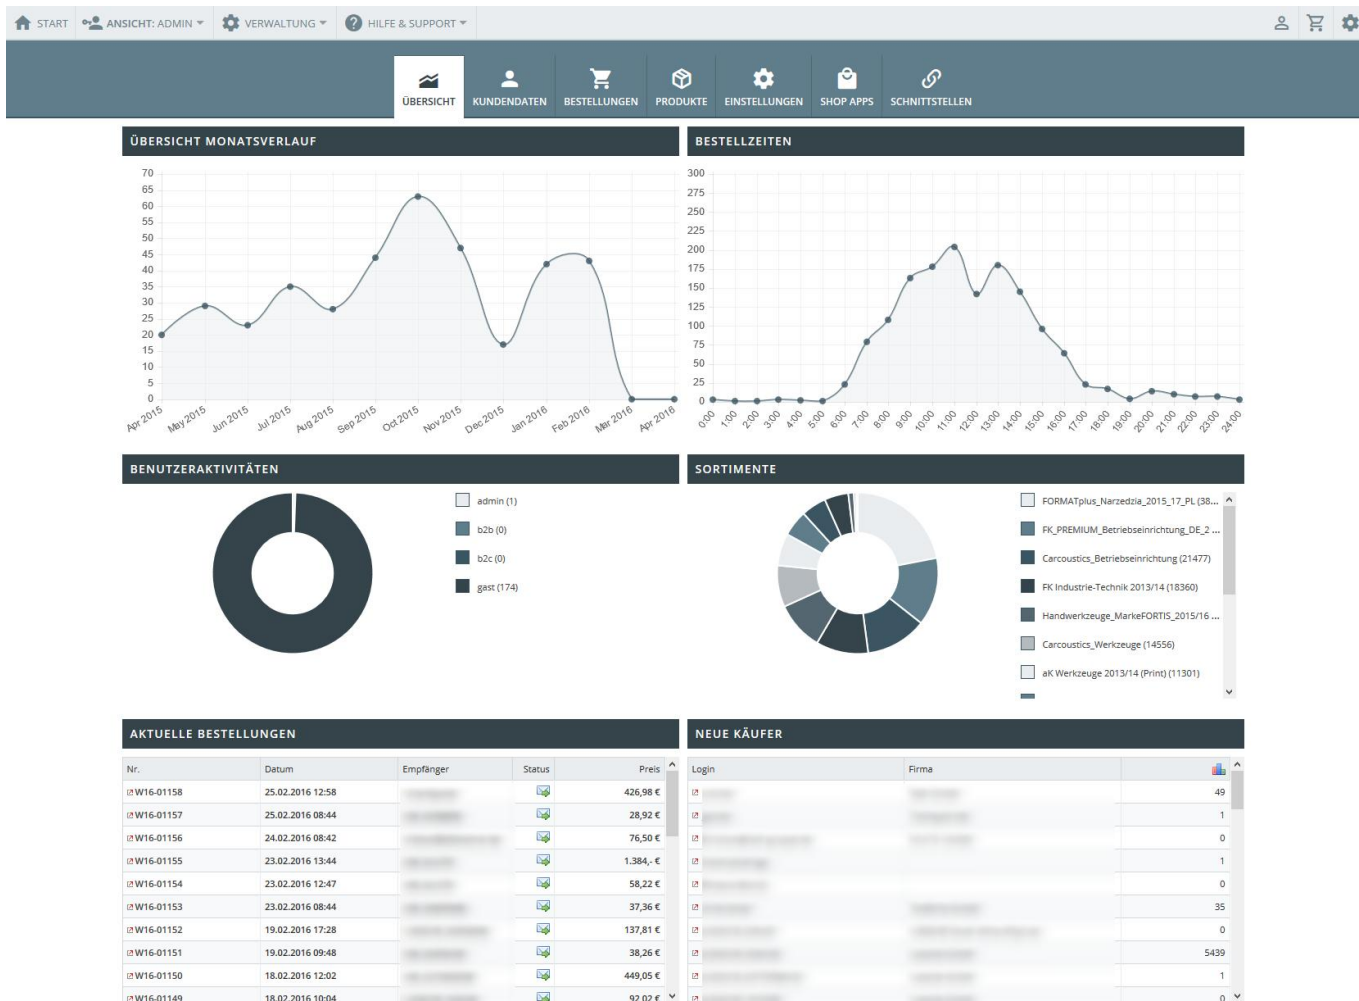

Übersicht

Die Übersichtsseite ist ihre Kommandozentrale für das OSGTrade-Shopsystem. Die wichtigsten Informationen werden hier gebündelt aufgelistet.

Welche Bereiche sehen Sie hier?

Benutzeraktivitäten

Sie sehen, wie viele B2B/B2C-User in Ihrem OSGTrade unterwegs sind, Auch die Anzahl der aktuell aktiven Administratoren wird Ihnen direkt präsentiert.

Sortimente

Eine einfache Grafik, die Ihre aktuelle Sortimentsaufteilung im Detail auflistet. Sie sehen, wie sich Ihr Sortiment aufteilt.

Aktuelle Bestellungen

Sie sehen hier die letzten 30 Bestellungen.

Neue Käufer